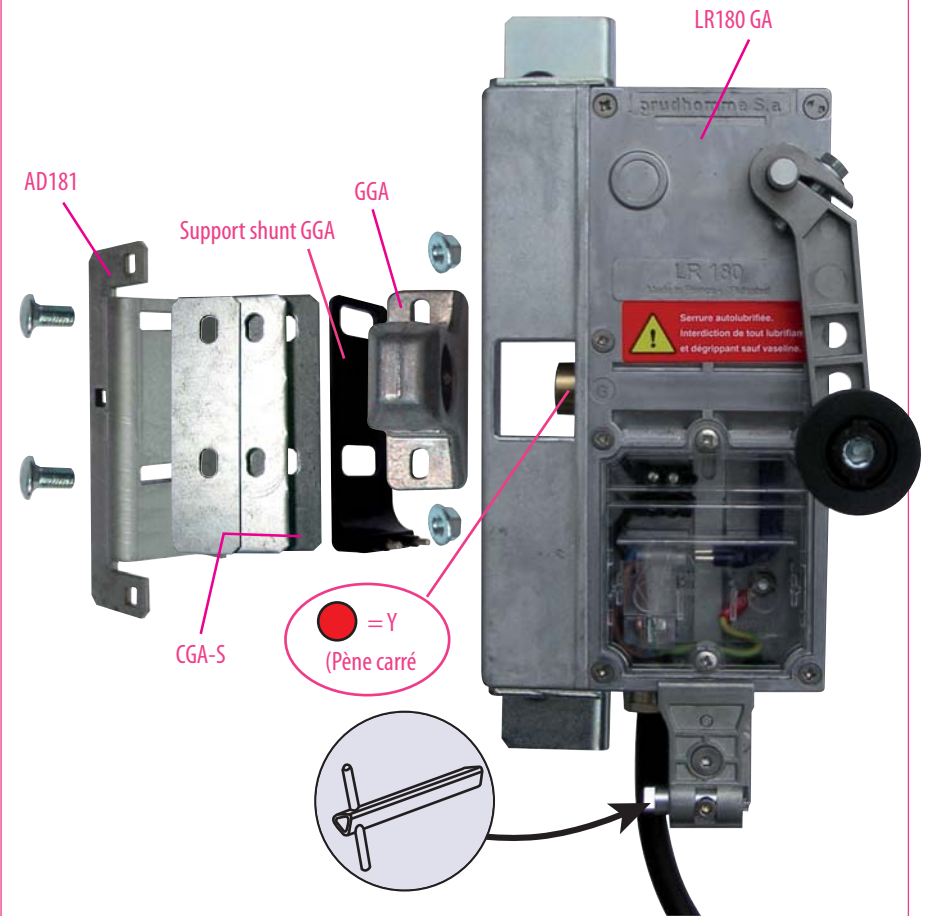

To replace :
Lock for folding gate

Substitution :

LR 180 ** GA-S prudhomme S.a
for folding gate

réf. : LR180 ***G** GA-S

réf. : LR180 ***D** GA-S

Mounting stages