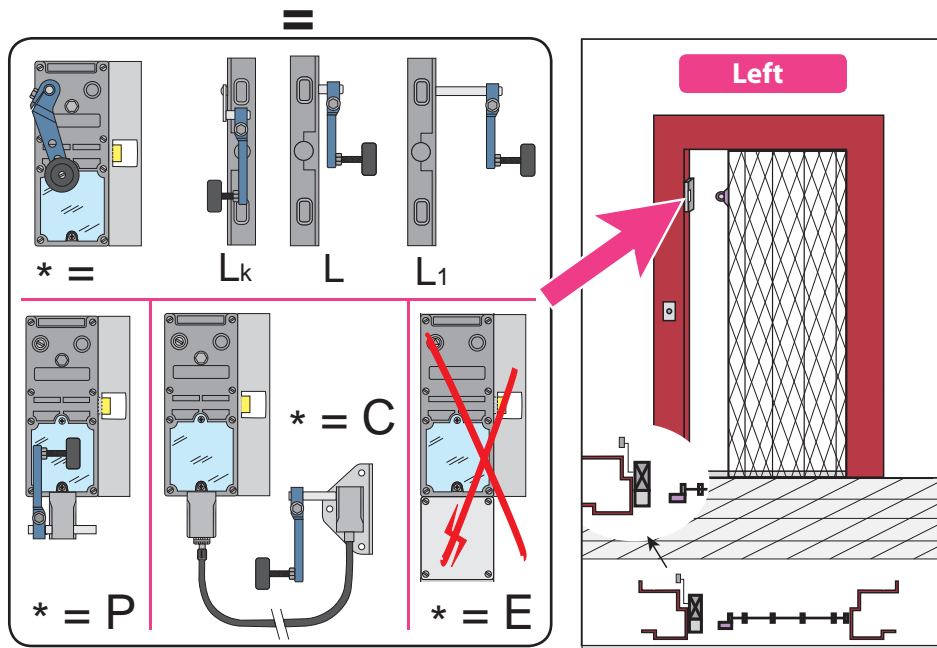

To replace :
Lock for folding gate

Substitution :

LR 180 ** GA-S prudhomme S.a
for folding gate

réf. : LR180 ***G** GA-S

réf. : LR180 ***D** GA-S

Mounting stages