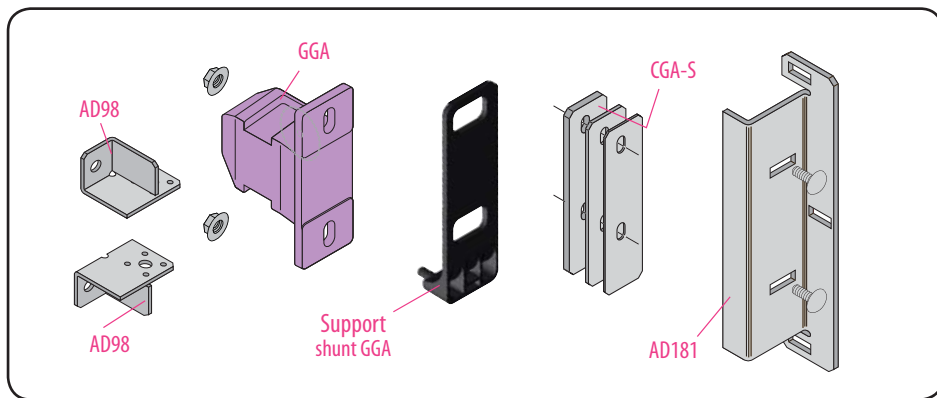

To replace :
Lock for folding gate

Substitution :

LR 180 ** GA-S prudhomme S.a
for folding gate

réf. : LR180 ***G** GA-S

réf. : LR180 ***D** GA-S

Mounting stages