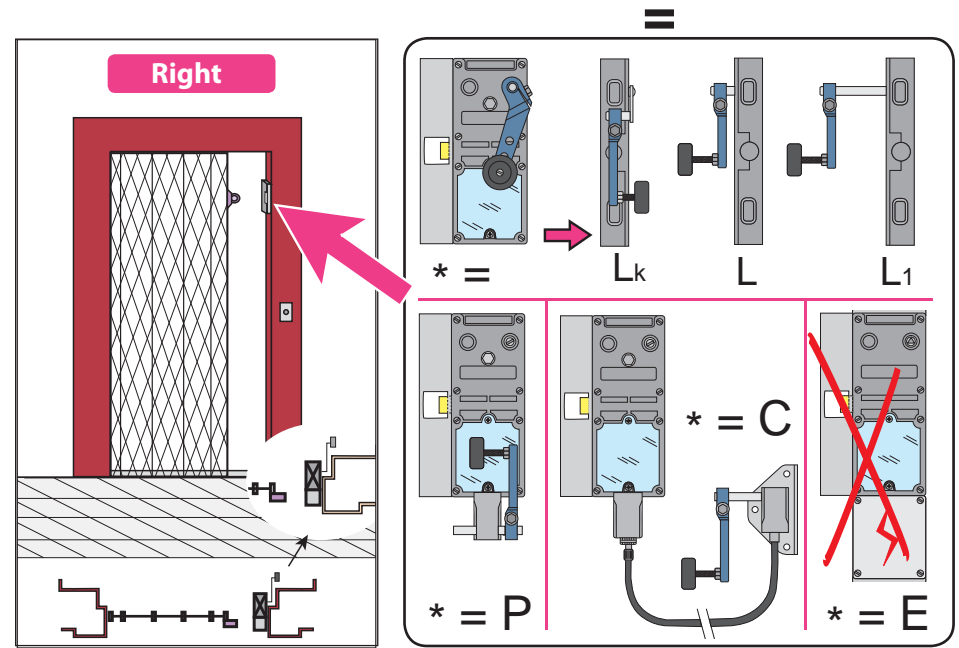

To replace :
Lock for folding gate

Substitution :

LR 180 ** GA-S prudhomme S.a
for folding gate

réf. : LR180 ***G** GA-S

réf. : LR180 ***D** GA-S

Mounting stages