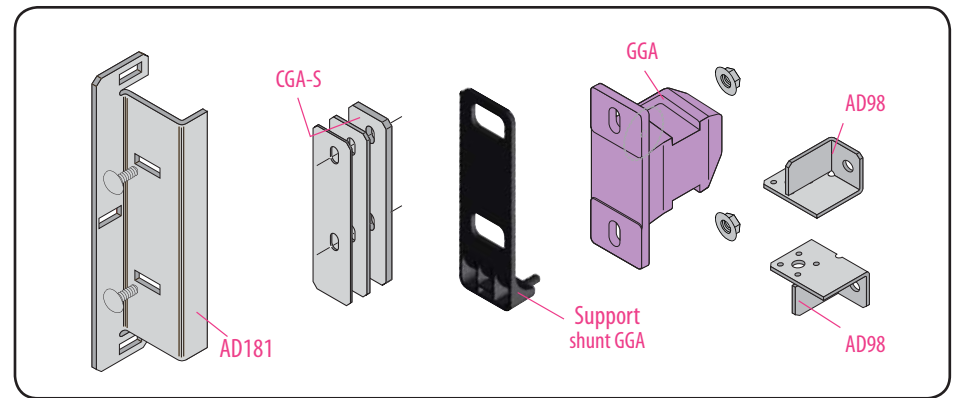

To replace :
Lock for folding gate

Substitution :

LR 180 ** GA-S prudhomme S.a
for folding gate

réf. : LR180 ***G** GA-S

réf. : LR180 ***D** GA-S

Mounting stages