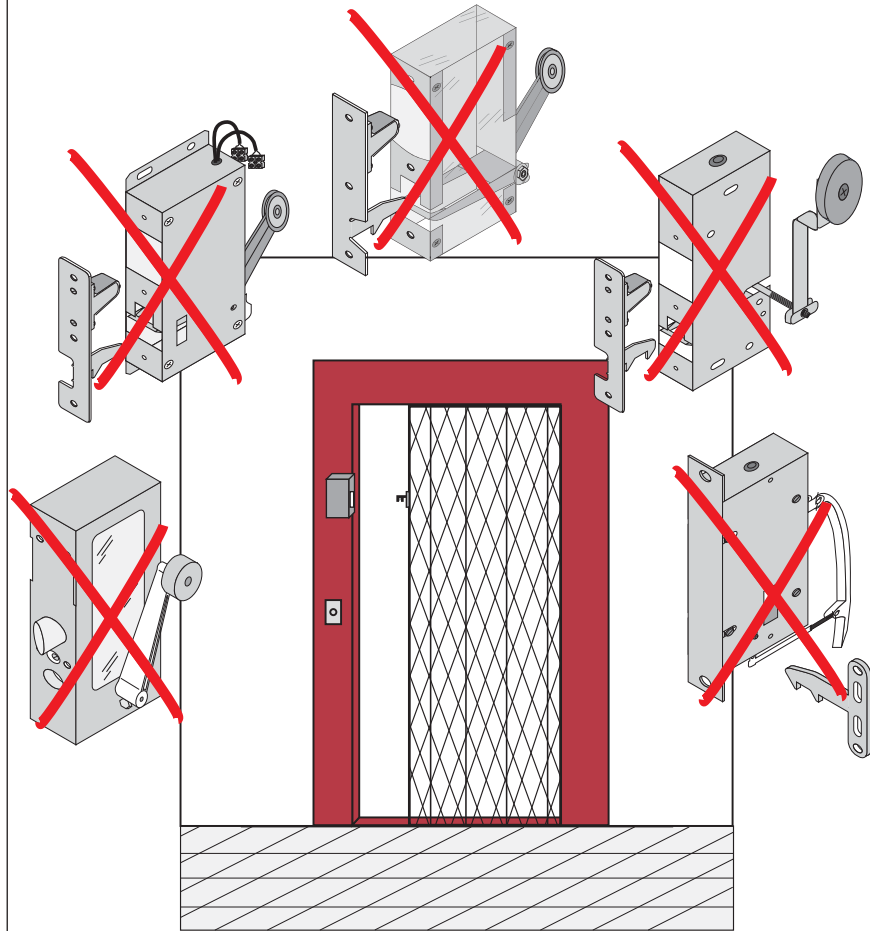

To replace :
Lock for folding gate

Substitution :

LR 180 ** GA-S prudhomme S.a
for folding gate

réf. : LR180 ***G** GA-S

réf. : LR180 ***D** GA-S

Mounting stages